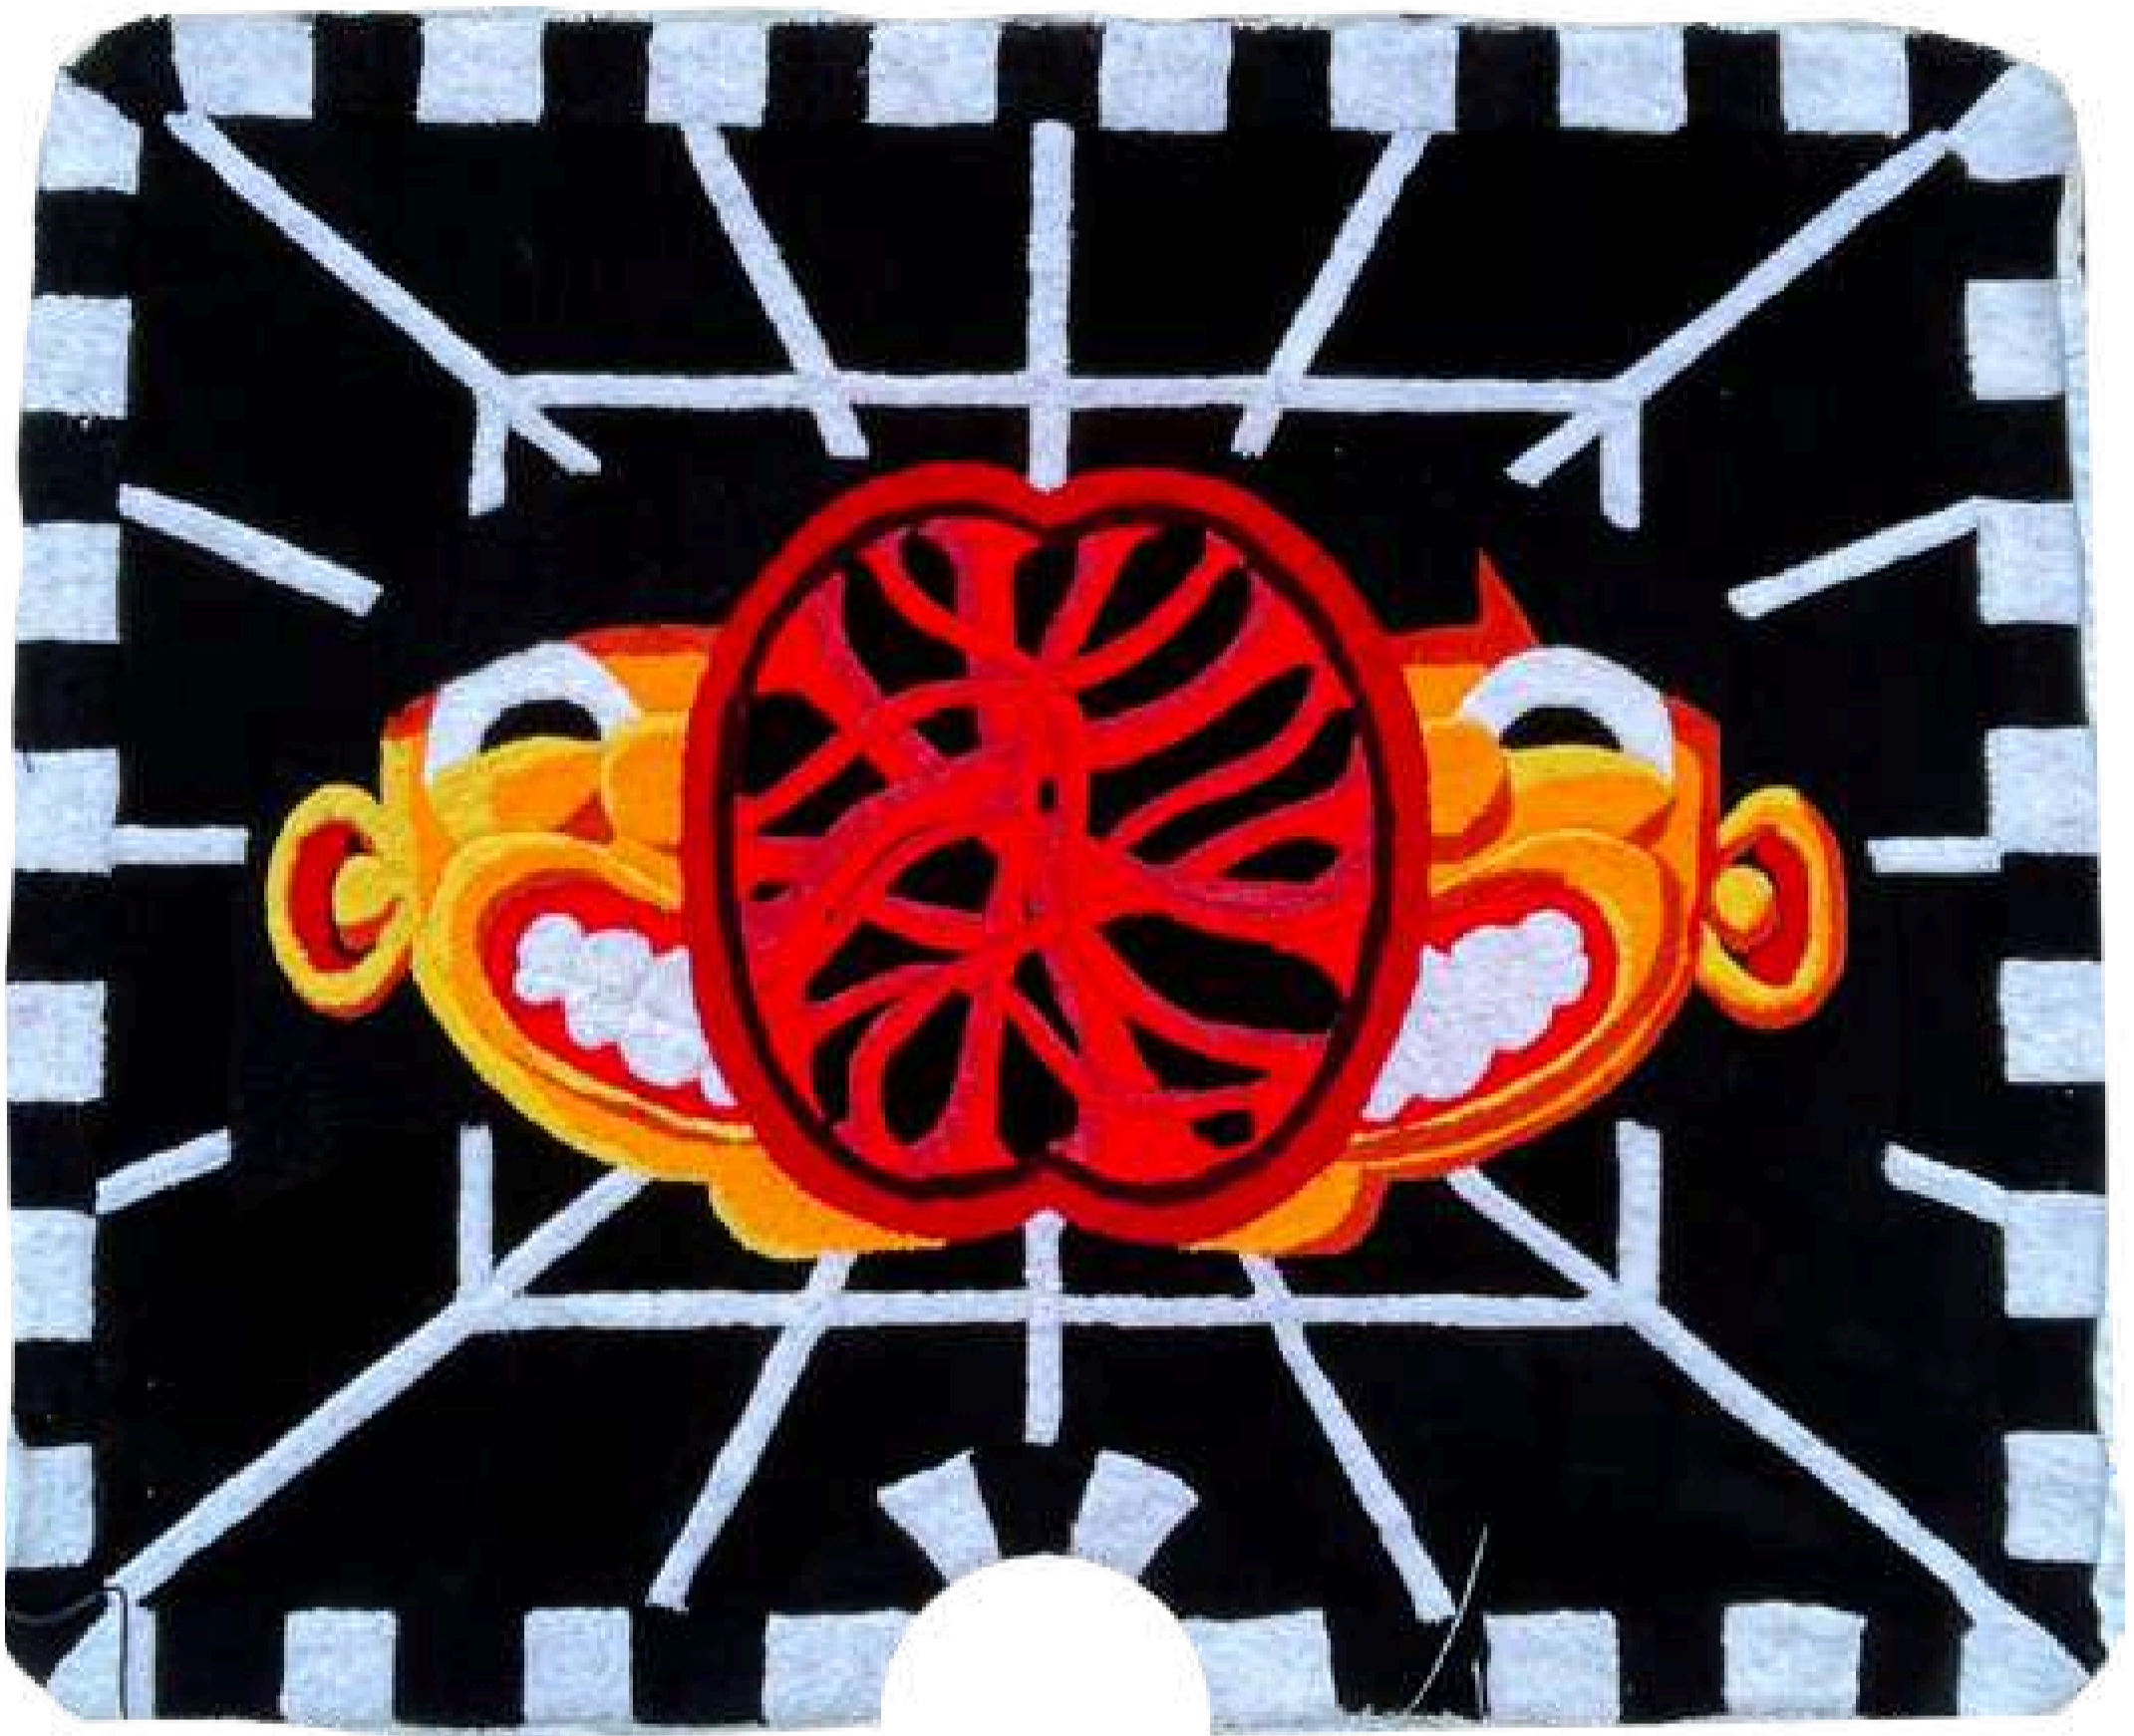

"Reflexion basse"

Alfombra en hilos acrílico, hecho a mano.

Handmade carpet in acrylic threads.

185x150cm

3.900 €