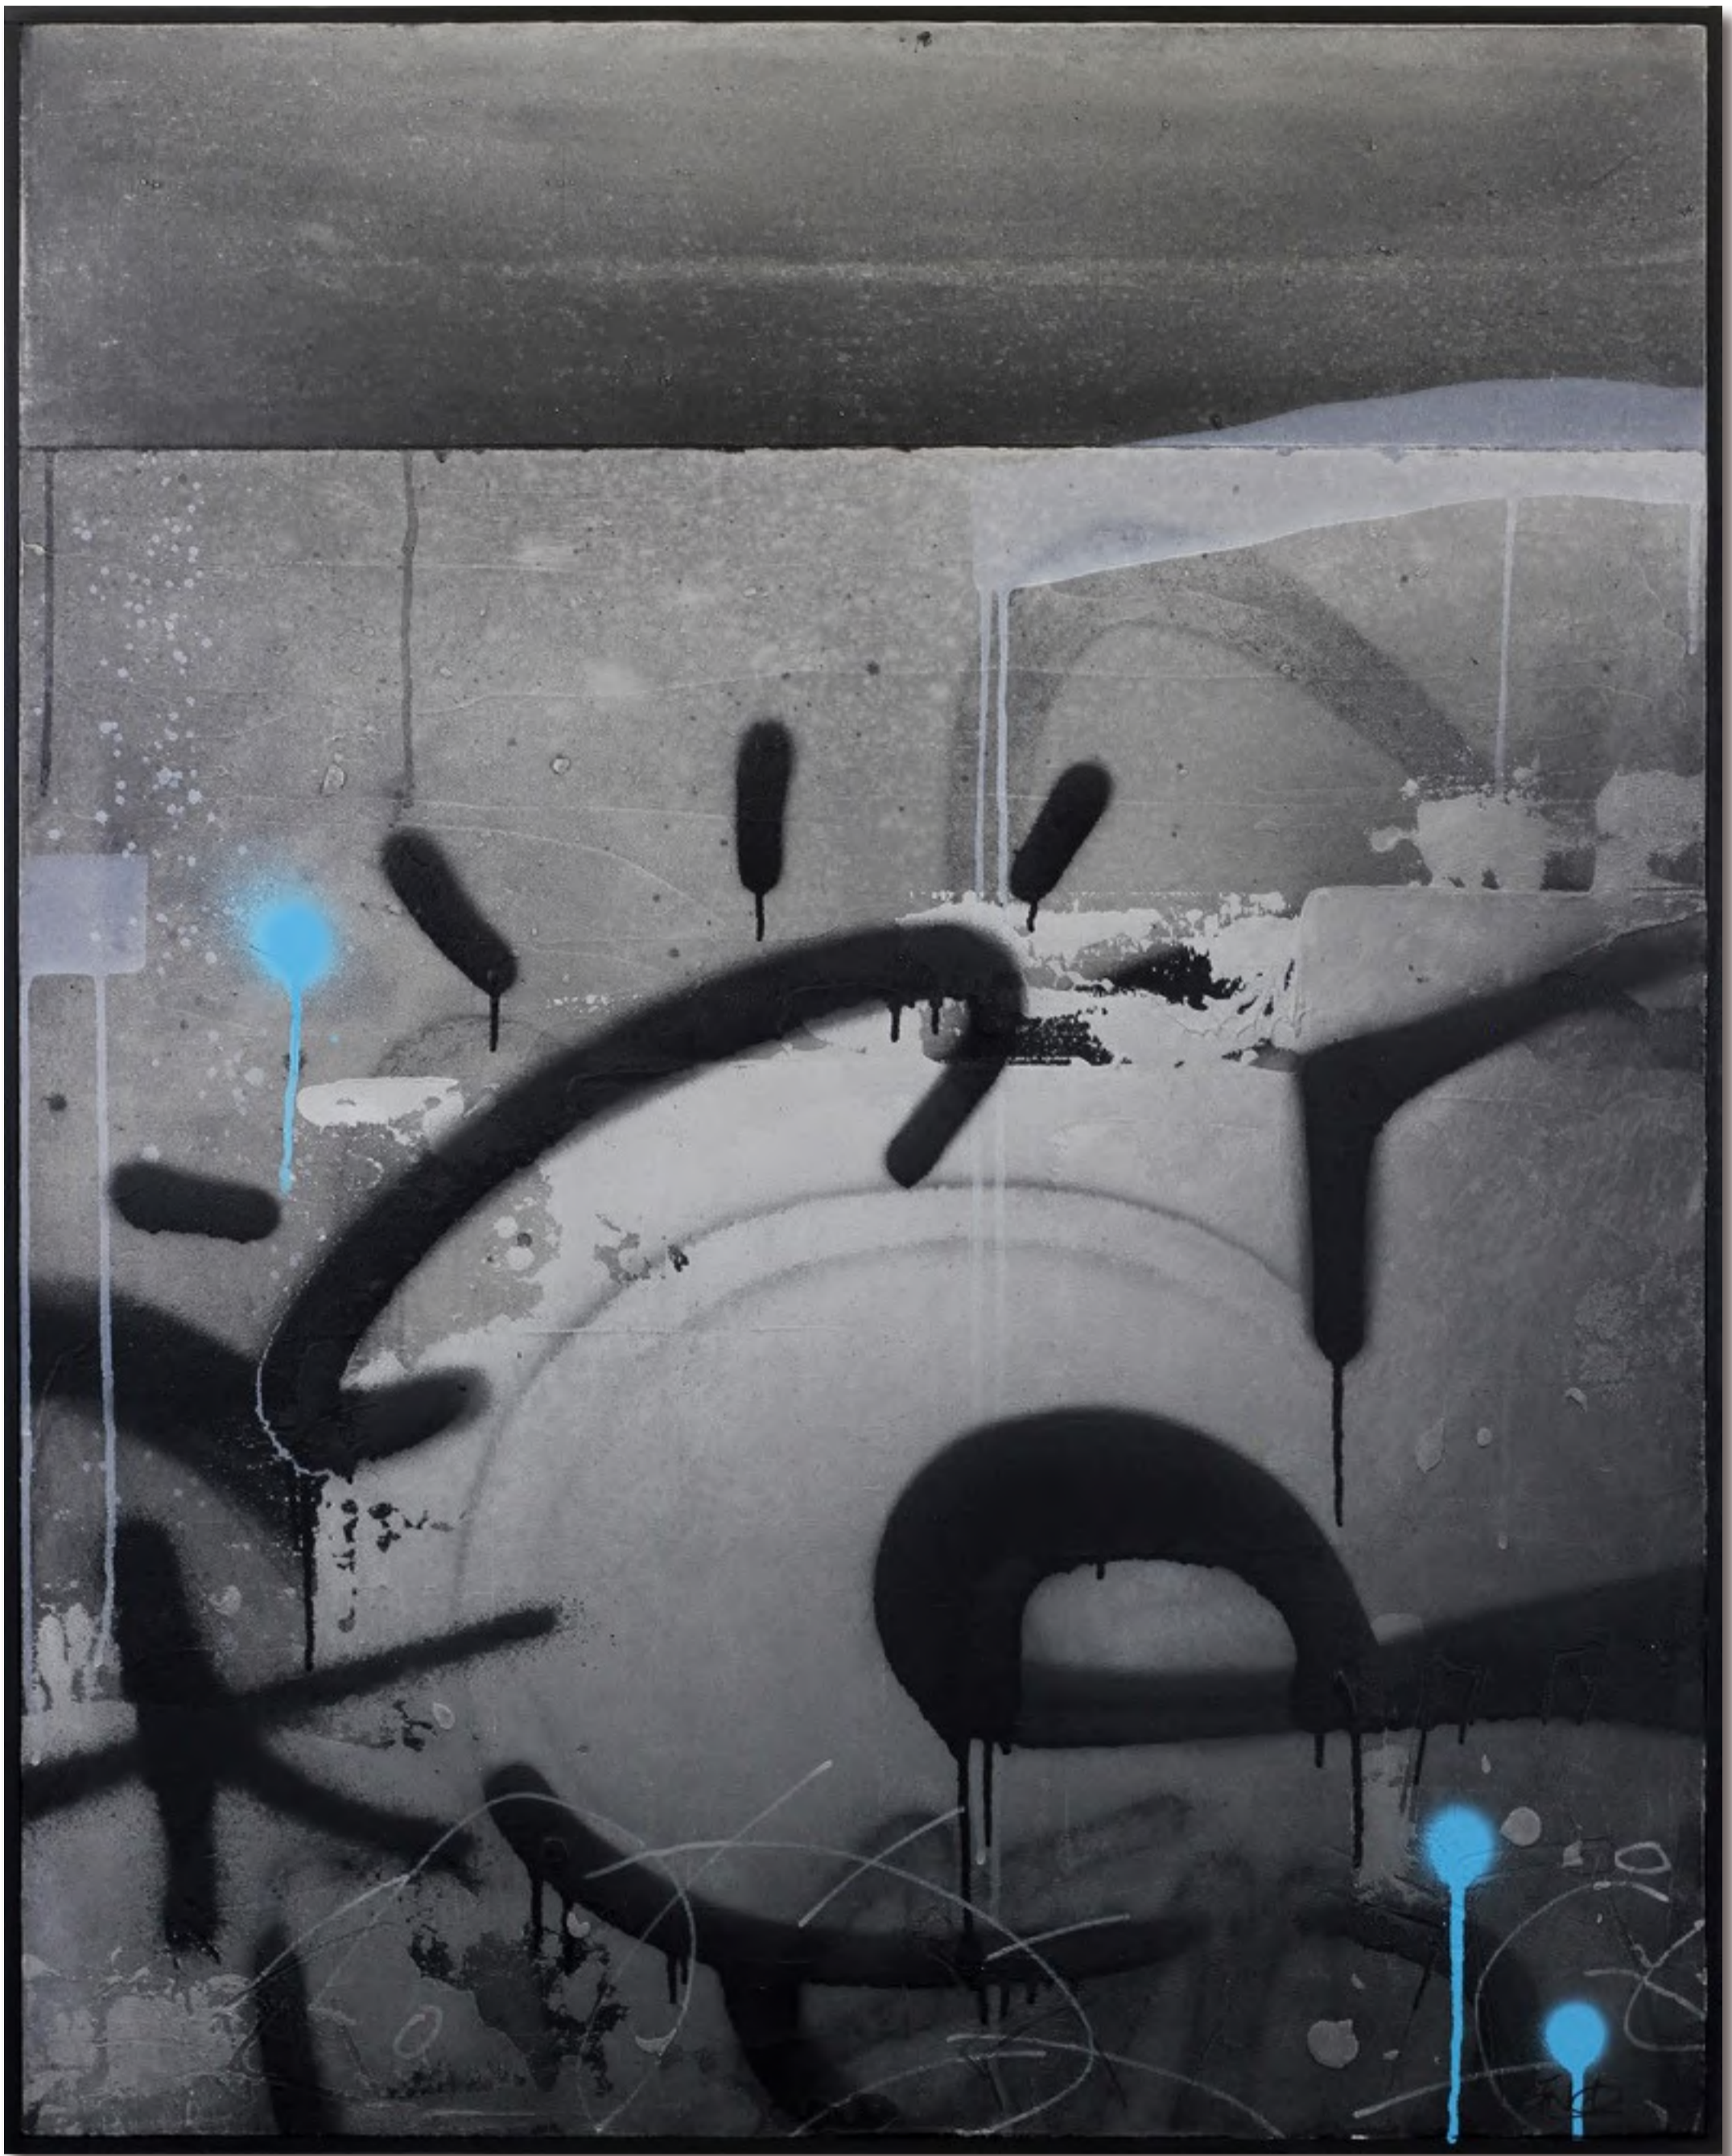

Impact

(Spectre n°08)

Spray paint and acrylic on canvas / Framed

81 x 100 cm / 2022

2.400€